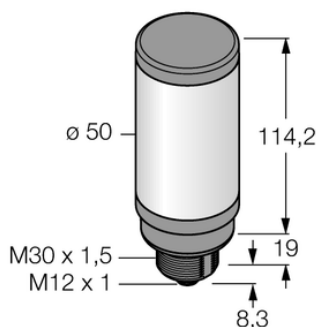

Oświetlenie sygnalizacyjne LED CL50RXXPQ - Turck

**Numer artykułu SKU:
OC-TURCK007011**

Numer artykułu producenta:

Tylko na zamówienie

TURCK

OPIS PRODUKTU

Funkcja	Kolumna świetlna
Rodzaj światła	czerwony
Liczba kolorów/segmentów	1
Możliwość ściemnienia	Nie
Kaskadowe	Nie
Połączenie elektryczne	Złącze, M12 × 1
Materiał obudowy	Tworzywo sztuczne, ABS/poliwęglan, Czarny
Window material	Poliwęglan, rozproszone
Temperatura pracy	-40...+50 °C
Stopień ochrony	IP67

DANE TECHNICZNE

Nr kat.

OC-TURCK007011