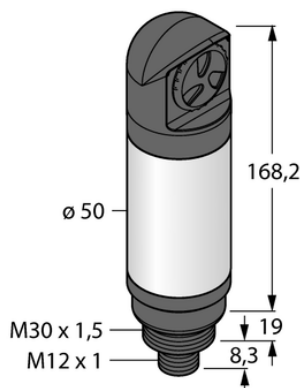

Oświetlenie sygnalizacyjne LED CL50GRYALS3PQ - Turck

**Numer artykułu SKU:
OC-TURCK008322**

Numer artykułu producenta:

Tylko na zamówienie

TURCK

OPIS PRODUKTU

Funkcja	Kolumna świetlna
Rodzaj światła	zielony, czerwony, żółty
Liczba kolorów/segmentów	3
Sygnał dźwiękowy	Impulsowy
Głośność	94 dB
Możliwość ściemnienia	Nie
Kaskadowe	Nie
Połączenie elektryczne	Złącze, M12 × 1
Materiał obudowy	Tworzywo sztuczne, ABS/poliwęglan, Czarny
Window material	Poliwęglan, rozproszone
Temperatura pracy	-20...+50 °C
Stopień ochrony	IP67

DANE TECHNICZNE

Nr kat.

OC-TURCK008322