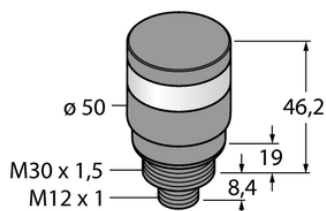

Oświetlenie sygnalizacyjne LED TL50BLY1Q - Turck

**Numer artykułu SKU:
OC-TURCK009252**

Numer artykułu producenta:

Tylko na zamówienie

TURCK

OPIS PRODUKTU

Funkcja	Kolumna świetlna
Rodzaj światła	Żółty obrotowy
Liczba kolorów/segmentów	1
Możliwość ściemnienia	Nie
Kaskadowe	Nie
Połączenie elektryczne	Złącze, M12 × 1
Materiał obudowy	Tworzywo sztuczne, ABS, Czarny
Window material	Poliwęglan, przezroczysty
Temperatura pracy	-40...+50 °C
Stopień ochrony	IP67