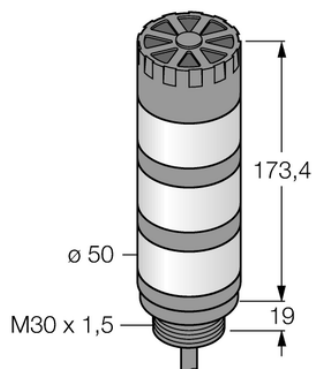

Oświetlenie sygnalizacyjne LED TL50GYRA - Turck

**Numer artykułu SKU:
OC-TURCK012926**

Numer artykułu producenta:

Tylko na zamówienie

TURCK

OPIS PRODUKTU

Funkcja	Kolumna świetlna
Rodzaj światła	zielony, żółty, czerwony
Liczba kolorów/segmentów	3
Sygnał dźwiękowy	Ton stały
Głośność	92 dB
Możliwość ściemnienia	Nie
Kaskadowe	Nie
Połączenie elektryczne	Kabel
Długość kabla	2.0 m
Materiał obudowy	Tworzywo sztuczne, ABS, Czarny
Window material	Poliwęglan, rozproszone
Temperatura pracy	-20...+50 °C
Stopień ochrony	IP50

DANE TECHNICZNE

Nr kat.

OC-TURCK012926