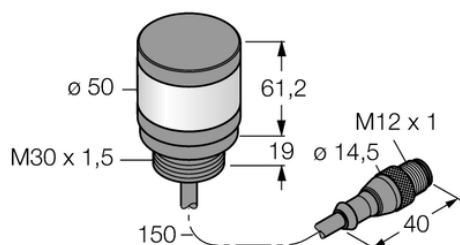

## Oświetlenie sygnalizacyjne LED TL50RQP - Turck

**Numer artykułu SKU:  
OC-TURCK012930**

Numer artykułu producenta:  
-----

Tylko na zamówienie

**TURCK**

### OPIS PRODUKTU

Funkcja	Kolumna świetlna
Rodzaj światła	czerwony
Liczba kolorów/segmentów	1
Możliwość ściemnienia	Nie
Kaskadowe	Nie
Połączenie elektryczne	Kabel ze złączem, M12 × 1
Długość kabla	0.150 m
Materiał obudowy	Tworzywo sztuczne, ABS, Czarny
Window material	Poliwęglan, rozproszone
Temperatura pracy	-40...+50 °C
Stopień ochrony	IP67