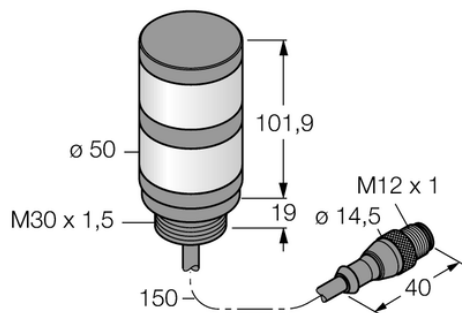

Oświetlenie sygnalizacyjne LED TL50GRQP - Turck

**Numer artykułu SKU:
OC-TURCK012931**

Numer artykułu producenta:

Tylko na zamówienie

TURCK

OPIS PRODUKTU

Funkcja	Kolumna świetlna
Rodzaj światła	zielony, czerwony
Liczba kolorów/segmentów	2
Możliwość ściemnienia	Nie
Kaskadowe	Nie
Połączenie elektryczne	Kabel ze złączem, M12 × 1
Długość kabla	0.150 m
Materiał obudowy	Tworzywo sztuczne, ABS, Czarny
Window material	Poliwęglan, rozproszone
Temperatura pracy	-40...+50 °C
Stopień ochrony	IP67

DANE TECHNICZNE

Nr kat.

OC-TURCK012931