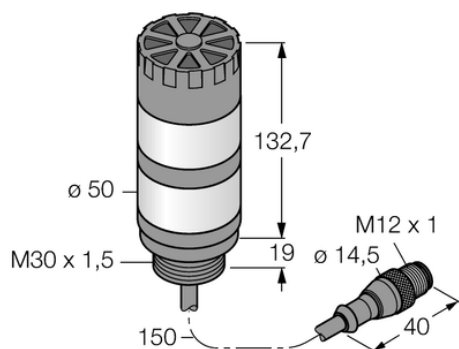

Oświetlenie sygnalizacyjne LED TL50GRAQP - Turck

**Numer artykułu SKU:
OC-TURCK012932**

Numer artykułu producenta:

Tylko na zamówienie

TURCK

OPIS PRODUKTU

Funkcja	Kolumna świetlna
Rodzaj światła	zielony, czerwony
Liczba kolorów/segmentów	2
Sygnal dźwiękowy	Ton stały
Głośność	92 dB
Możliwość ściemnienia	Nie
Kaskadowe	Nie
Połączenie elektryczne	Kabel ze złączem, M12 × 1
Długość kabla	0.150 m
Materiał obudowy	Tworzywo sztuczne, ABS, Czarny
Window material	Poliwęglan, rozproszone
Temperatura pracy	-20...+50 °C
Stopień ochrony	IP50

DANE TECHNICZNE

Nr kat.

OC-TURCK012932