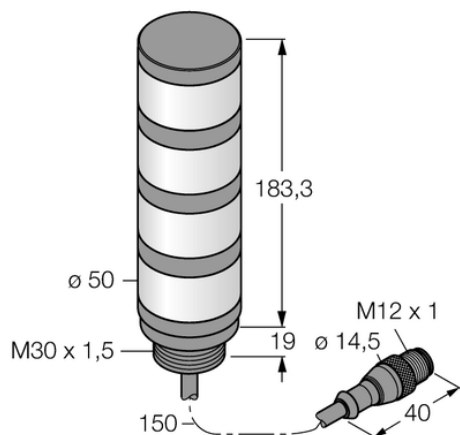

Oświetlenie sygnalizacyjne LED TL50BGYRQP - Turck

**Numer artykułu SKU:
OC-TURCK012935**

Numer artykułu producenta:

Tylko na zamówienie

TURCK

OPIS PRODUKTU

Funkcja	Kolumna świetlna
Rodzaj światła	niebieski, zielony, żółty, czerwony
Liczba kolorów/segmentów	4
Możliwość ściemnienia	Nie
Kaskadowe	Nie
Połączenie elektryczne	Kabel ze złączem, M12 × 1
Długość kabla	0.150 m
Materiał obudowy	Tworzywo sztuczne, ABS, Czarny
Window material	Poliwęglan, rozproszone
Temperatura pracy	-40...+50 °C
Stopień ochrony	IP67

DANE TECHNICZNE

Nr kat.

OC-TURCK012935