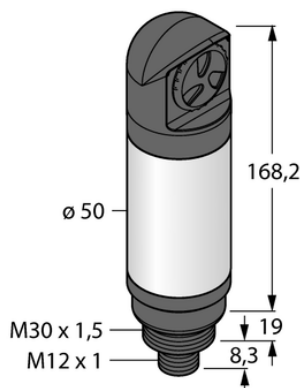

## Oświetlenie sygnalizacyjne LED CL50RXXALSPQ - Turck

**Numer artykułu SKU:  
OC-TURCK013259**

Numer artykułu producenta:  
-----

Tylko na zamówienie

**TURCK**

### OPIS PRODUKTU

|                          |   |
|--------------------------|---|
| Funkcja                  | Kolumna świetlna                          |
| Rodzaj światła           | czerwony                                  |
| Liczba kolorów/segmentów | 1   |
| Sygnał dźwiękowy         | Ton stały                                 |
| Głośność                 | 94 dB                                     |
| Możliwość ściemnienia    | Nie                                       |
| Kaskadowe                | Nie                                       |
| Połączenie elektryczne   | Złącze, M12 × 1                           |
| Materiał obudowy         | Tworzywo sztuczne, ABS/poliwęglan, Czarny |
| Window material          | Poliwęglan, rozproszone                   |
| Temperatura pracy        | -20...+50 °C                              |
| Stopień ochrony          | IP67                                      |

### DANE TECHNICZNE

Nr kat.

OC-TURCK013259