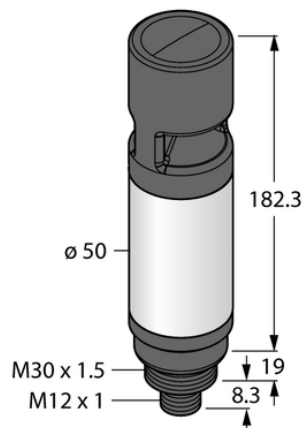

Oświetlenie sygnalizacyjne LED CL50GRXAOS3PQ - Turck

**Numer artykułu SKU:
OC-TURCK013318**

Numer artykułu producenta:

Tylko na zamówienie

TURCK

OPIS PRODUKTU

Funkcja	Kolumna świetlna
Rodzaj światła	zielony, czerwony
Liczba kolorów/segmentów	2
Sygnał dźwiękowy	Impulsowy
Głośność	99 dB
Możliwość ściemnienia	Nie
Kaskadowe	Nie
Połączenie elektryczne	Złącze, M12 × 1
Materiał obudowy	Tworzywo sztuczne, ABS/poliwęglan, Czarny
Window material	Poliwęglan, rozproszone
Temperatura pracy	-20...+50 °C
Stopień ochrony	IP67

DANE TECHNICZNE

Nr kat.

OC-TURCK013318