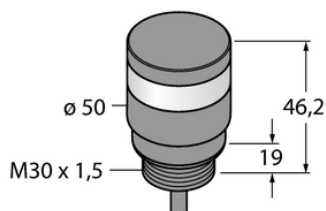

Oświetlenie sygnalizacyjne LED TL50BLY2 - Turck

**Numer artykułu SKU:
OC-TURCK013386**

Numer artykułu producenta:

Tylko na zamówienie

TURCK

OPIS PRODUKTU

Funkcja	Kolumna świetlna
Rodzaj światła	Żółty migający
Liczba kolorów/segmentów	1
Możliwość ściemnienia	Nie
Kaskadowe	Nie
Połączenie elektryczne	Kabel
Długość kabla	2.0 m
Materiał obudowy	Tworzywo sztuczne, ABS, Czarny
Window material	Poliwęglan, przezroczysty
Temperatura pracy	-40...+50 °C
Stopień ochrony	IP67

DANE TECHNICZNE

Nr kat.

OC-TURCK013386