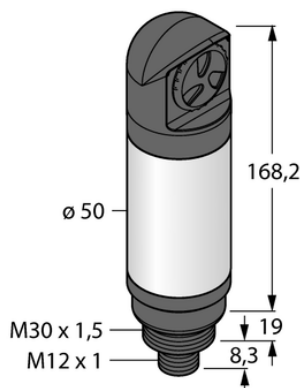

Oświetlenie sygnalizacyjne LED CL50GRBALSPQ - Turck

**Numer artykułu SKU:
OC-TURCK013479**

Numer artykułu producenta:

Tylko na zamówienie

TURCK

OPIS PRODUKTU

Funkcja	Kolumna świetlna
Rodzaj światła	zielony, czerwony, niebieski
Liczba kolorów/segmentów	3
Sygnał dźwiękowy	Ton stały
Głośność	94 dB
Możliwość ściemnienia	Nie
Kaskadowe	Nie
Połączenie elektryczne	Złącze, M12 × 1
Materiał obudowy	Tworzywo sztuczne, ABS/poliwęglan, Czarny
Window material	Poliwęglan, rozproszone
Temperatura pracy	-20...+50 °C
Stopień ochrony	IP67

DANE TECHNICZNE

Nr kat.

OC-TURCK013479