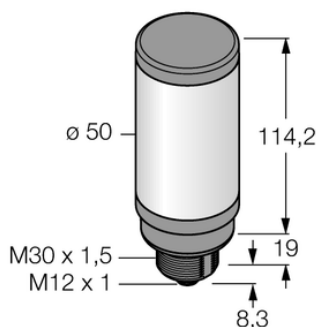

Oświetlenie sygnalizacyjne LED CL50GYRPQ - Turck

**Numer artykułu SKU:
OC-TURCK013651**

Numer artykułu producenta:

Tylko na zamówienie

TURCK

OPIS PRODUKTU

Funkcja	Kolumna świetlna
Rodzaj światła	zielony, żółty, czerwony
Liczba kolorów/segmentów	3
Możliwość ściemnienia	Nie
Kaskadowe	Nie
Połączenie elektryczne	Złącze, M12 × 1
Materiał obudowy	Tworzywo sztuczne, ABS/poliwęglan, Czarny
Window material	Poliwęglan, rozproszone
Temperatura pracy	-40...+50 °C
Stopień ochrony	IP67

DANE TECHNICZNE

Nr kat.

OC-TURCK013651