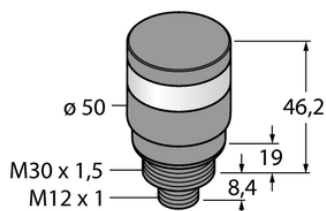

Oświetlenie sygnalizacyjne LED TL50BLYQ - Turck

**Numer artykułu SKU:
OC-TURCK013913**

Numer artykułu producenta:

Tylko na zamówienie

TURCK

OPIS PRODUKTU

Funkcja	Kolumna świetlna
Rodzaj światła	żółty
Liczba kolorów/segmentów	1
Możliwość ściemnienia	Nie
Kaskadowe	Nie
Połączenie elektryczne	Złącze, M12 × 1
Materiał obudowy	Tworzywo sztuczne, ABS, Czarny
Window material	Poliwęglan, przezroczysty
Temperatura pracy	-40...+50 °C
Stopień ochrony	IP67