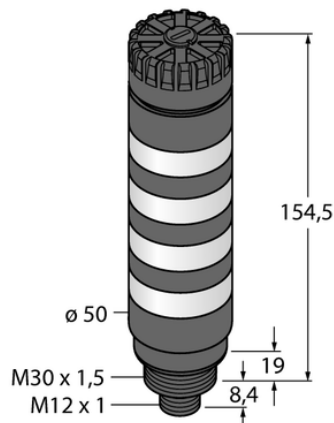

## Oświetlenie sygnalizacyjne LED TL50BLWGYRAQ - Turck

**Numer artykułu SKU:  
OC-TURCK014455**

Numer artykułu producenta:  
-----

Tylko na zamówienie

**TURCK**

### OPIS PRODUKTU

Funkcja	Kolumna świetlna
Rodzaj światła	biały, zielony, żółty, czerwony
Liczba kolorów/segmentów	4
Sygnał dźwiękowy	Ton stały
Głośność	92 dB
Możliwość ściemnienia	Nie
Kaskadowe	Nie
Połączenie elektryczne	Złącze, M12 × 1
Materiał obudowy	Tworzywo sztuczne, ABS, Czarny
Window material	Poliwęglan, przezroczysty
Temperatura pracy	-20...+50 °C
Stopień ochrony	IP50

### DANE TECHNICZNE

Nr kat.

OC-TURCK014455