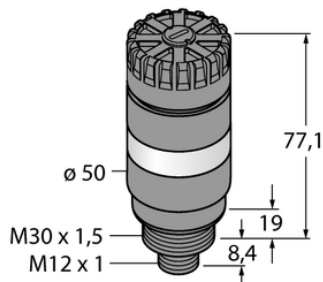

Oświetlenie sygnalizacyjne LED TL50CRAQ - Turck

**Numer artykułu SKU:
OC-TURCK015214**

Numer artykułu producenta:

Tylko na zamówienie

TURCK

OPIS PRODUKTU

Funkcja	Kolumna świetlna
Rodzaj światła	czerwony
Liczba kolorów/segmentów	1
Sygnał dźwiękowy	Ton stały
Głośność	92 dB
Możliwość ściemnienia	Nie
Kaskadowe	Nie
Połączenie elektryczne	Złącze, M12 × 1
Materiał obudowy	Tworzywo sztuczne, ABS, Czarny
Window material	Poliwęglan, rozproszone
Temperatura pracy	-20...+50 °C
Stopień ochrony	IP50

DANE TECHNICZNE

Nr kat.

OC-TURCK015214