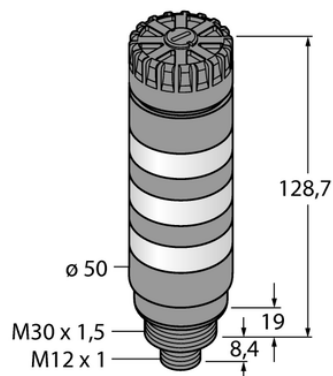

Oświetlenie sygnalizacyjne LED TL50CGYRAQ - Turck

**Numer artykułu SKU:
OC-TURCK015215**

Numer artykułu producenta:

Tylko na zamówienie

TURCK

OPIS PRODUKTU

Funkcja	Kolumna świetlna
Rodzaj światła	zielony, żółty, czerwony
Liczba kolorów/segmentów	3
Sygnał dźwiękowy	Ton stały
Głośność	92 dB
Możliwość ściemnienia	Nie
Kaskadowe	Nie
Połączenie elektryczne	Złącze, M12 × 1
Materiał obudowy	Tworzywo sztuczne, ABS, Czarny
Window material	Poliwęglan, rozproszone
Temperatura pracy	-20...+50 °C
Stopień ochrony	IP50

DANE TECHNICZNE

Nr kat.

OC-TURCK015215