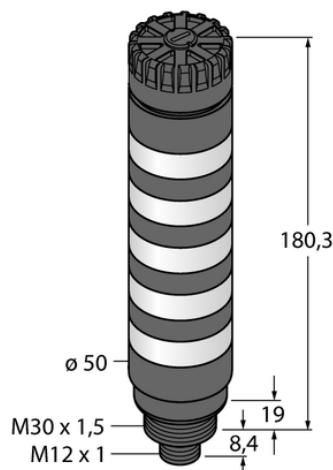

## Oświetlenie sygnalizacyjne LED TL50CWBGYRAQ - Turck

**Numer artykułu SKU:  
OC-TURCK015217**

Numer artykułu producenta:  
-----

Tylko na zamówienie

**TURCK**

### OPIS PRODUKTU

Funkcja	Kolumna świetlna
Rodzaj światła	biały, niebieski, zielony, żółty, czerwony
Liczba kolorów/segmentów	5
Sygnał dźwiękowy	Ton stały
Głośność	92 dB
Możliwość ściemnienia	Nie
Kaskadowe	Nie
Połączenie elektryczne	Złącze, M12 × 1
Materiał obudowy	Tworzywo sztuczne, ABS, Czarny
Window material	Poliwęglan, rozproszone
Temperatura pracy	-20...+50 °C
Stopień ochrony	IP50

### DANE TECHNICZNE

Nr kat.

OC-TURCK015217