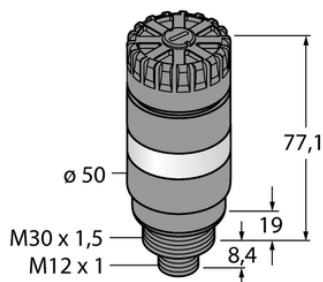

Oświetlenie sygnalizacyjne LED TL50BLYAQ - Turck

**Numer artykułu SKU:
OC-TURCK015395**

Numer artykułu producenta:

Tylko na zamówienie

TURCK

OPIS PRODUKTU

Funkcja	Kolumna świetlna
Rodzaj światła	żółty
Liczba kolorów/segmentów	1
Sygnał dźwiękowy	Ton stały
Głośność	92 dB
Możliwość ściemnienia	Nie
Kaskadowe	Nie
Połączenie elektryczne	Złącze, M12 × 1
Materiał obudowy	Tworzywo sztuczne, ABS, Czarny
Window material	Poliwęglan, przezroczysty
Temperatura pracy	-20...+50 °C
Stopień ochrony	IP50

DANE TECHNICZNE

Nr kat.

OC-TURCK015395