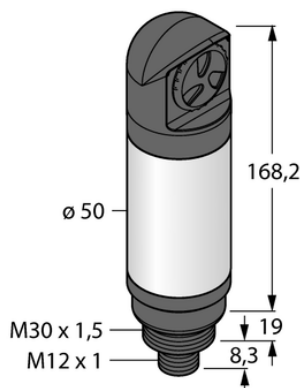

Oświetlenie sygnalizacyjne LED CL50GRXALSPQ - Turck

**Numer artykułu SKU:
OC-TURCK004852**

Numer artykułu producenta:

Tylko na zamówienie

TURCK

OPIS PRODUKTU

Funkcja	Kolumna świetlna
Rodzaj światła	zielony, czerwony
Liczba kolorów/segmentów	2
Sygnał dźwiękowy	Ton stały
Głośność	94 dB
Możliwość ściemnienia	Nie
Kaskadowe	Nie
Połączenie elektryczne	Złącze, M12 × 1
Materiał obudowy	Tworzywo sztuczne, ABS/poliwęglan, Czarny
Window material	Poliwęglan, rozproszone
Temperatura pracy	-20...+50 °C
Stopień ochrony	IP67

DANE TECHNICZNE

Nr kat.

OC-TURCK004852