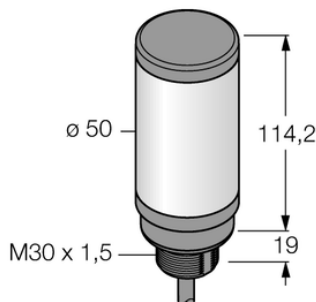

Oświetlenie sygnalizacyjne LED CL50GRXP - Turck

**Numer artykułu SKU:
OC-TURCK004156**

Numer artykułu producenta:

Tylko na zamówienie

TURCK

OPIS PRODUKTU

Funkcja	Kolumna świetlna
Rodzaj światła	zielony, czerwony
Liczba kolorów/segmentów	2
Możliwość ściemnienia	Nie
Kaskadowe	Nie
Połączenie elektryczne	Kabel
Długość kabla	2.0 m
Materiał obudowy	Tworzywo sztuczne, ABS/poliwęglan, Czarny
Window material	Poliwęglan, rozproszone
Temperatura pracy	-40...+50 °C
Stopień ochrony	IP67

DANE TECHNICZNE

Nr kat.

OC-TURCK004156