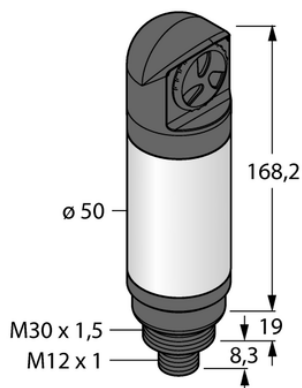

## Oświetlenie sygnalizacyjne LED CL50GRYALSPQ - Turck

**Numer artykułu SKU:  
OC-TURCK004853**

Numer artykułu producenta:  
-----

Czas wysyłki: Do 2-3 dni

**TURCK**

### OPIS PRODUKTU

Funkcja	Kolumna świetlna
Rodzaj światła	zielony, czerwony, żółty
Liczba kolorów/segmentów	3
Sygnał dźwiękowy	Ton stały
Głośność	94 dB
Możliwość ściemnienia	Nie
Kaskadowe	Nie
Połączenie elektryczne	Złącze, M12 × 1
Materiał obudowy	Tworzywo sztuczne, ABS/poliwęglan, Czarny
Window material	Poliwęglan, rozproszone
Temperatura pracy	-20...+50 °C
Stopień ochrony	IP67

### DANE TECHNICZNE

Nr kat.

OC-TURCK004853