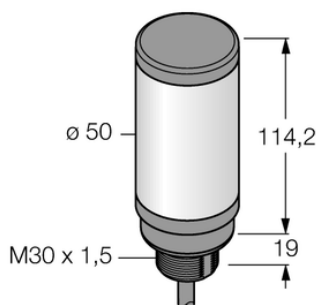

Oświetlenie sygnalizacyjne LED CL50GRYP - Turck

**Numer artykułu SKU:
OC-TURCK004158**

Numer artykułu producenta:

Tylko na zamówienie

TURCK

OPIS PRODUKTU

Funkcja	Kolumna świetlna
Rodzaj światła	zielony, czerwony, żółty
Liczba kolorów/segmentów	3
Możliwość ściemnienia	Nie
Kaskadowe	Nie
Połączenie elektryczne	Kabel
Długość kabla	2.0 m
Materiał obudowy	Tworzywo sztuczne, ABS/poliwęglan, Czarny
Window material	Poliwęglan, rozproszone
Temperatura pracy	-40...+50 °C
Stopień ochrony	IP67

DANE TECHNICZNE

Nr kat.

OC-TURCK004158