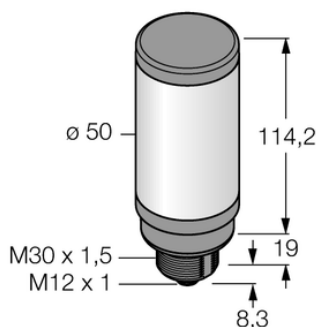

Oświetlenie sygnalizacyjne LED CL50WXXPQ - Turck

**Numer artykułu SKU:
OC-TURCK004861**

Numer artykułu producenta:

Tylko na zamówienie

TURCK

OPIS PRODUKTU

Funkcja	Kolumna świetlna
Rodzaj światła	biały
Liczba kolorów/segmentów	1
Możliwość ściemnienia	Nie
Kaskadowe	Nie
Połączenie elektryczne	Złącze, M12 × 1
Materiał obudowy	Tworzywo sztuczne, ABS/poliwęglan, Czarny
Window material	Poliwęglan, rozproszone
Temperatura pracy	-40...+50 °C
Stopień ochrony	IP67

DANE TECHNICZNE

Nr kat.

OC-TURCK004861