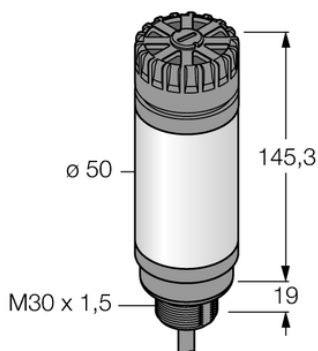

Oświetlenie sygnalizacyjne LED CL50GRXAP - Turck

**Numer artykułu SKU:
OC-TURCK004160**

Numer artykułu producenta:

Tylko na zamówienie

TURCK

OPIS PRODUKTU

Funkcja	Kolumna świetlna
Rodzaj światła	zielony, czerwony
Liczba kolorów/segmentów	2
Sygnał dźwiękowy	Ton stały
Głośność	92 dB
Możliwość ściemnienia	Nie
Kaskadowe	Nie
Połączenie elektryczne	Kabel
Długość kabla	2.0 m
Materiał obudowy	Tworzywo sztuczne, ABS/poliwęglan, Czarny
Window material	Poliwęglan, rozproszone
Temperatura pracy	-20...+50 °C
Stopień ochrony	IP50

DANE TECHNICZNE

Nr kat.

OC-TURCK004160