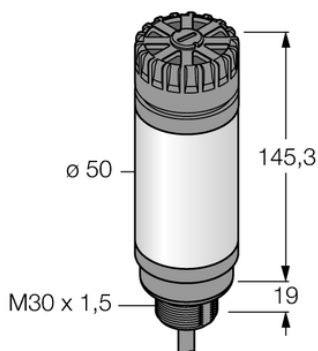

Oświetlenie sygnalizacyjne LED CL50GRXAN - Turck

**Numer artykułu SKU:
OC-TURCK004161**

Numer artykułu producenta:

Tylko na zamówienie

TURCK

OPIS PRODUKTU

Funkcja	Kolumna świetlna
Rodzaj światła	zielony, czerwony
Liczba kolorów/segmentów	2
Sygnał dźwiękowy	Ton stały
Głośność	92 dB
Możliwość ściemnienia	Nie
Kaskadowe	Nie
Połączenie elektryczne	Kabel
Długość kabla	2.0 m
Materiał obudowy	Tworzywo sztuczne, ABS/poliwęglan, Czarny
Window material	Poliwęglan, rozproszone
Temperatura pracy	-20...+50 °C
Stopień ochrony	IP50

DANE TECHNICZNE

Nr kat.

OC-TURCK004161