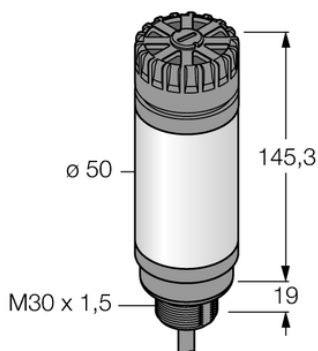

Oświetlenie sygnalizacyjne LED CL50GRYAP - Turck

**Numer artykułu SKU:
OC-TURCK004162**

Numer artykułu producenta:

Czas wysyłki: Do 2-3 dni

TURCK

OPIS PRODUKTU

Funkcja	Kolumna świetlna
Rodzaj światła	zielony, czerwony, żółty
Liczba kolorów/segmentów	3
Sygnał dźwiękowy	Ton stały
Głośność	92 dB
Możliwość ściemnienia	Nie
Kaskadowe	Nie
Połączenie elektryczne	Kabel
Długość kabla	2.0 m
Materiał obudowy	Tworzywo sztuczne, ABS/poliwęglan, Czarny
Window material	Poliwęglan, rozproszone
Temperatura pracy	-20...+50 °C
Stopień ochrony	IP50

DANE TECHNICZNE

Nr kat.

OC-TURCK004162