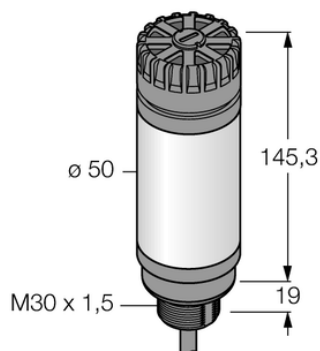

## Oświetlenie sygnalizacyjne LED CL50GRYAN - Turck

**Numer artykułu SKU:  
OC-TURCK004163**

Numer artykułu producenta:  
-----

Tylko na zamówienie

**TURCK**

### OPIS PRODUKTU

Funkcja	Kolumna świetlna
Rodzaj światła	zielony, czerwony, żółty
Liczba kolorów/segmentów	3
Sygnał dźwiękowy	Ton stały
Głośność	92 dB
Możliwość ściemnienia	Nie
Kaskadowe	Nie
Połączenie elektryczne	Kabel
Długość kabla	2.0 m
Materiał obudowy	Tworzywo sztuczne, ABS/poliwęglan, Czarny
Window material	Poliwęglan, rozproszone
Temperatura pracy	-20...+50 °C
Stopień ochrony	IP50