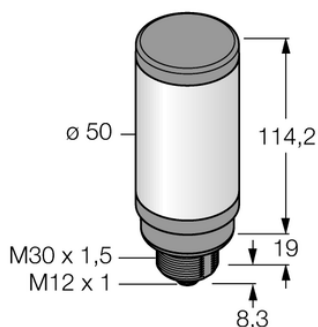

## Oświetlenie sygnalizacyjne LED CL50YXXPQ - Turck

**Numer artykułu SKU:  
OC-TURCK005272**

Numer artykułu producenta:  
-----

Tylko na zamówienie

**TURCK**

### OPIS PRODUKTU

Funkcja	Kolumna świetlna
Rodzaj światła	żółty
Liczba kolorów/segmentów	1
Możliwość ściemnienia	Nie
Kaskadowe	Nie
Połączenie elektryczne	Złącze, M12 × 1
Materiał obudowy	Tworzywo sztuczne, ABS/poliwęglan, Czarny
Window material	Poliwęglan, rozproszone
Temperatura pracy	-40...+50 °C
Stopień ochrony	IP67

### DANE TECHNICZNE

Nr kat.

OC-TURCK005272