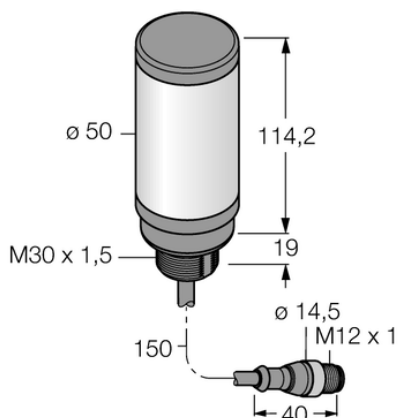

## Oświetlenie sygnalizacyjne LED CL50GXXPQP - Turck

**Numer artykułu SKU:  
OC-TURCK004164**

Numer artykułu producenta:  
-----

Tylko na zamówienie

**TURCK**

### OPIS PRODUKTU

Funkcja	Kolumna świetlna
Rodzaj światła	zielony
Liczba kolorów/segmentów	1
Możliwość ściemnienia	Nie
Kaskadowe	Nie
Połączenie elektryczne	Kabel ze złączem, M12 × 1
Długość kabla	0.150 m
Materiał obudowy	Tworzywo sztuczne, ABS/poliwęglan, Czarny
Window material	Poliwęglan, rozproszone
Temperatura pracy	-40...+50 °C
Stopień ochrony	IP67

### DANE TECHNICZNE

Nr kat.

OC-TURCK004164