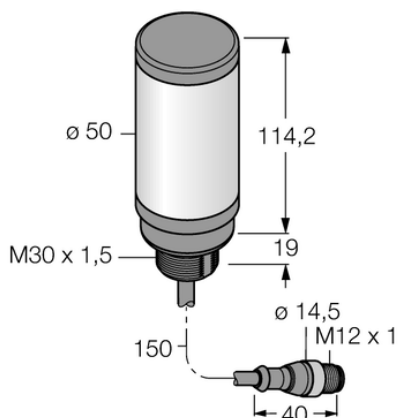

Oświetlenie sygnalizacyjne LED CL50GRXPQP - Turck

**Numer artykułu SKU:
OC-TURCK004165**

Numer artykułu producenta:

Tylko na zamówienie

TURCK

OPIS PRODUKTU

Funkcja	Kolumna świetlna
Rodzaj światła	zielony, czerwony
Liczba kolorów/segmentów	2
Możliwość ściemnienia	Nie
Kaskadowe	Nie
Połączenie elektryczne	Kabel ze złączem, M12 × 1
Długość kabla	0.150 m
Materiał obudowy	Tworzywo sztuczne, ABS/poliwęglan, Czarny
Window material	Poliwęglan, rozproszone
Temperatura pracy	-40...+50 °C
Stopień ochrony	IP67

DANE TECHNICZNE

Nr kat.

OC-TURCK004165