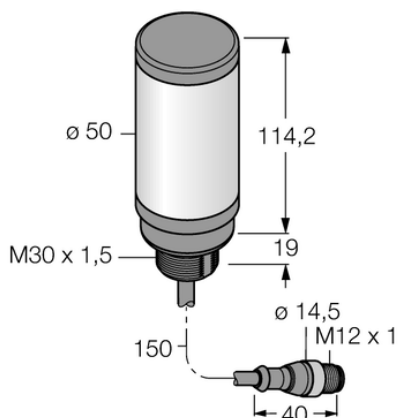

Oświetlenie sygnalizacyjne LED CL50GRYPQP - Turck

**Numer artykułu SKU:
OC-TURCK004166**

Numer artykułu producenta:

Tylko na zamówienie

TURCK

OPIS PRODUKTU

Funkcja	Kolumna świetlna
Rodzaj światła	zielony, czerwony, żółty
Liczba kolorów/segmentów	3
Możliwość ściemnienia	Nie
Kaskadowe	Nie
Połączenie elektryczne	Kabel ze złączem, M12 × 1
Długość kabla	0.150 m
Materiał obudowy	Tworzywo sztuczne, ABS/poliwęglan, Czarny
Window material	Poliwęglan, rozproszone
Temperatura pracy	-40...+50 °C
Stopień ochrony	IP67

DANE TECHNICZNE

Nr kat.

OC-TURCK004166