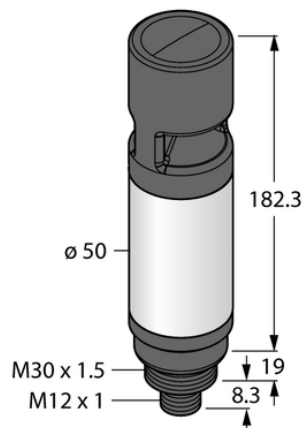

Oświetlenie sygnalizacyjne LED CL50GYRAOSPQ - Turck

**Numer artykułu SKU:
OC-TURCK015760**

Numer artykułu producenta:

Tylko na zamówienie

TURCK

OPIS PRODUKTU

Funkcja	Kolumna świetlna
Rodzaj światła	zielony, żółty, czerwony
Liczba kolorów/segmentów	3
Sygnał dźwiękowy	Ton stały
Głośność	99 dB
Możliwość ściemnienia	Nie
Kaskadowe	Nie
Połączenie elektryczne	Złącze, M12 × 1
Materiał obudowy	Tworzywo sztuczne, ABS/poliwęglan, Czarny
Window material	Poliwęglan, rozproszone
Temperatura pracy	-20...+50 °C
Stopień ochrony	IP67

DANE TECHNICZNE

Nr kat.

OC-TURCK015760