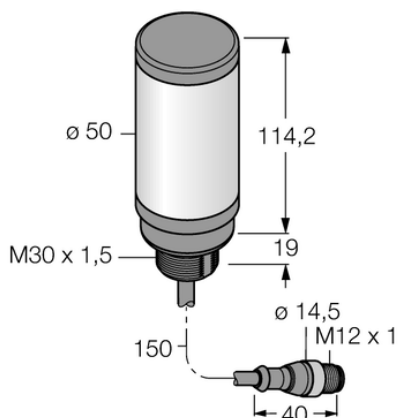

## Oświetlenie sygnalizacyjne LED CL50BXXPQP - Turck

**Numer artykułu SKU:  
OC-TURCK015776**

Numer artykułu producenta:  
-----

Tylko na zamówienie

**TURCK**

### OPIS PRODUKTU

Funkcja	Kolumna świetlna
Rodzaj światła	niebieski
Liczba kolorów/segmentów	1
Możliwość ściemnienia	Nie
Kaskadowe	Nie
Połączenie elektryczne	Kabel ze złączem, M12 × 1
Długość kabla	0.150 m
Materiał obudowy	Tworzywo sztuczne, ABS/poliwęglan, Czarny
Window material	Poliwęglan, rozproszone
Temperatura pracy	-40...+50 °C
Stopień ochrony	IP67

### DANE TECHNICZNE

Nr kat.

OC-TURCK015776