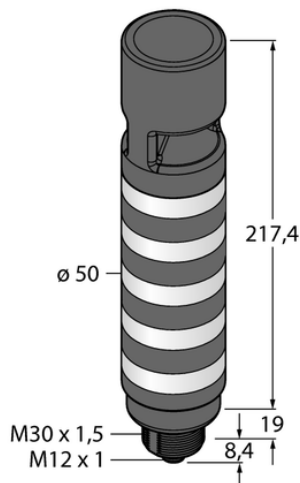

Oświetlenie sygnalizacyjne LED TL50CWGBYRAOSCQ - Turck

**Numer artykułu SKU:
OC-TURCK015839**

Numer artykułu producenta:

Tylko na zamówienie

TURCK

OPIS PRODUKTU

Funkcja	Kolumna świetlna
Rodzaj światła	biały, zielony, niebieski, żółty, czerwony
Liczba kolorów/segmentów	5
Sygnał dźwiękowy	Ton stały
Głośność	99 dB
Możliwość ściemnienia	Nie
Kaskadowe	Nie
Połączenie elektryczne	Złącze, M12 × 1
Materiał obudowy	Tworzywo sztuczne, ABS, Szary
Window material	Poliwęglan, rozproszone
Temperatura pracy	-20...+50 °C
Stopień ochrony	IP67

DANE TECHNICZNE

Nr kat.

OC-TURCK015839