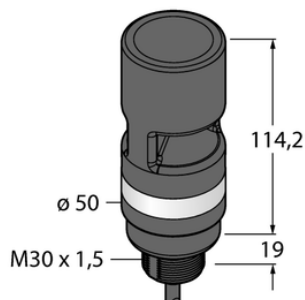

Oświetlenie sygnalizacyjne LED TL50BLYAOSIQ - Turck

**Numer artykułu SKU:
OC-TURCK016216**

Numer artykułu producenta:

Tylko na zamówienie

TURCK

OPIS PRODUKTU

Funkcja	Kolumna świetlna
Rodzaj światła	żółty
Liczba kolorów/segmentów	1
Sygnał dźwiękowy	Ton stały z regulowanym natężeniem
Głośność	95 dB
Możliwość ściemnienia	Nie
Kaskadowe	Nie
Połączenie elektryczne	Złącze, M12 × 1
Materiał obudowy	Tworzywo sztuczne, ABS, Czarny
Window material	Poliwęglan, przezroczysty
Temperatura pracy	-20...+50 °C
Stopień ochrony	IP67

DANE TECHNICZNE

Nr kat.

OC-TURCK016216