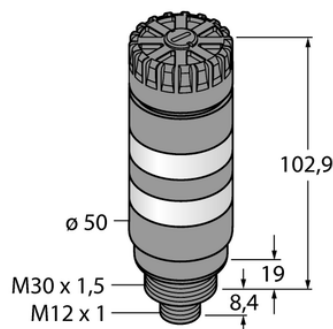

Oświetlenie sygnalizacyjne LED TL50CYRAQ - Turck

**Numer artykułu SKU:
OC-TURCK016406**

Numer artykułu producenta:

Tylko na zamówienie

TURCK

OPIS PRODUKTU

| | |
|--------------------------|--------------------------------|
| Funkcja | Kolumna świetlna |
| Rodzaj światła | żółty, czerwony |
| Liczba kolorów/segmentów | 2 |
| Sygnał dźwiękowy | Ton stały |
| Głośność | 92 dB |
| Możliwość ściemnienia | Nie |
| Kaskadowe | Nie |
| Połączenie elektryczne | Złącze, M12 × 1 |
| Materiał obudowy | Tworzywo sztuczne, ABS, Czarny |
| Window material | Poliwęglan, rozproszone |
| Temperatura pracy | -20...+50 °C |
| Stopień ochrony | IP50 |

DANE TECHNICZNE

Nr kat.

OC-TURCK016406