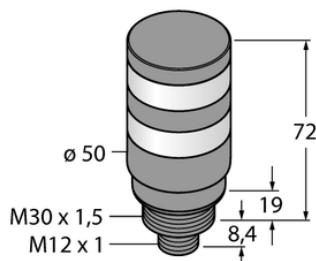

Oświetlenie sygnalizacyjne LED TL50CYRQ - Turck

**Numer artykułu SKU:
OC-TURCK016495**

Numer artykułu producenta:

Tylko na zamówienie

TURCK

OPIS PRODUKTU

Funkcja	Kolumna świetlna
Rodzaj światła	żółty, czerwony
Liczba kolorów/segmentów	2
Możliwość ściemnienia	Nie
Kaskadowe	Nie
Połączenie elektryczne	Złącze, M12 × 1
Materiał obudowy	Tworzywo sztuczne, ABS, Czarny
Window material	Poliwęglan, rozproszone
Temperatura pracy	-40...+50 °C
Stopień ochrony	IP67

DANE TECHNICZNE

Nr kat.

OC-TURCK016495