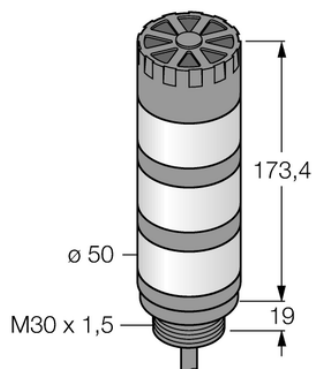

Oświetlenie sygnalizacyjne LED TL50GRBA - Turck

**Numer artykułu SKU:
OC-TURCK016505**

Numer artykułu producenta:

Tylko na zamówienie

TURCK

OPIS PRODUKTU

Funkcja	Kolumna świetlna
Rodzaj światła	zielony, czerwony, niebieski
Liczba kolorów/segmentów	3
Sygnał dźwiękowy	Ton stały
Głośność	92 dB
Możliwość ściemnienia	Nie
Kaskadowe	Nie
Połączenie elektryczne	Kabel
Długość kabla	2.0 m
Materiał obudowy	Tworzywo sztuczne, ABS, Czarny
Window material	Poliwęglan, rozproszone
Temperatura pracy	-20...+50 °C
Stopień ochrony	IP50

DANE TECHNICZNE

Nr kat.

OC-TURCK016505