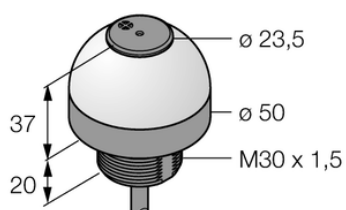

Oświetlenie sygnalizacyjne LED K50LRXA1XP - Turck

**Numer artykułu SKU:
OC-TURCK004588**

Numer artykułu producenta:

Tylko na zamówienie

TURCK

OPIS PRODUKTU

DANE TECHNICZNE

Nr kat.