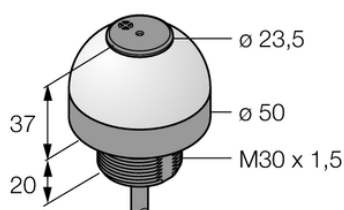

Oświetlenie sygnalizacyjne LED K50LGRA1YP - Turck

**Numer artykułu SKU:
OC-TURCK012243**

Numer artykułu producenta:

Tylko na zamówienie

TURCK

OPIS PRODUKTU

Funkcja	Oświetlenie punktowe
Rodzaj światła	zielony, czerwony, żółty
Liczba kolorów/segmentów	3
Sygnał dźwiękowy	Ton stały
Głośność	75 dB
Możliwość ściemnienia	Nie
Kaskadowe	Nie
Połączenie elektryczne	Kabel
Długość kabla	2.0 m
Materiał obudowy	Tworzywo sztuczne, PC ABS, Czarny
Window material	Poliwęglan, rozproszone
Temperatura pracy	-20...+50 °C
Stopień ochrony	IP50