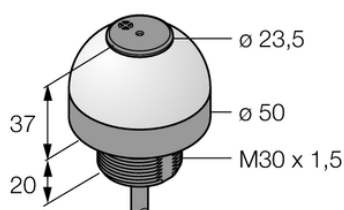

Oświetlenie sygnalizacyjne LED K50LGRA2YP - Turck

**Numer artykułu SKU:
OC-TURCK012245**

Numer artykułu producenta:

Tylko na zamówienie

TURCK

OPIS PRODUKTU

Funkcja	Oświetlenie punktowe
Rodzaj światła	zielony, czerwony, żółty
Liczba kolorów/segmentów	3
Sygnał dźwiękowy	Impulsowy
Głośność	75 dB
Możliwość ściemnienia	Nie
Kaskadowe	Nie
Połączenie elektryczne	Kabel
Długość kabla	2.0 m
Materiał obudowy	Tworzywo sztuczne, PC ABS, Czarny
Window material	Poliwęglan, rozproszone
Temperatura pracy	-20...+50 °C
Stopień ochrony	IP50