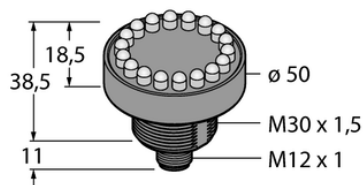

## Oświetlenie sygnalizacyjne LED K50LDXYXPQ - Turck

**Numer artykułu SKU:  
OC-TURCK012450**

Numer artykułu producenta:  
-----

Tylko na zamówienie

**TURCK**

### OPIS PRODUKTU

Funkcja	Oświetlenie punktowe
Rodzaj światła	żółty
Liczba kolorów/segmentów	1
Możliwość ściemnienia	Nie
Kaskadowe	Nie
Połączenie elektryczne	Złącze, M12 × 1
Materiał obudowy	Tworzywo sztuczne, PC, Czarny
Temperatura pracy	-40...+50 °C
Stopień ochrony	IP67

### DANE TECHNICZNE

Nr kat.

OC-TURCK012450