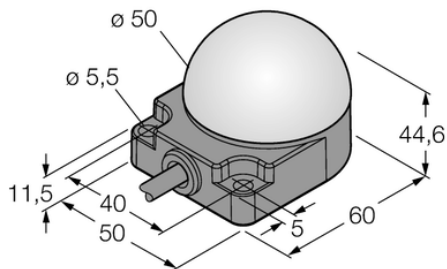

Oświetlenie sygnalizacyjne LED K50FLXRX - Turck

**Numer artykułu SKU:
OC-TURCK012976**

Numer artykułu producenta:

Tylko na zamówienie

TURCK

OPIS PRODUKTU

DANE TECHNICZNE

Nr kat.