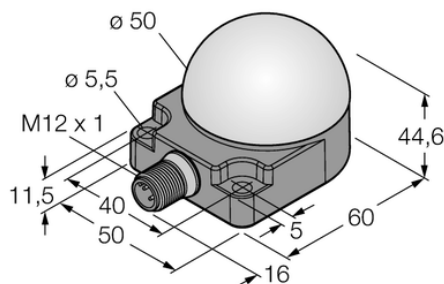

Oświetlenie sygnalizacyjne LED K50FLOXXPQ - Turck

**Numer artykułu SKU:
OC-TURCK013612**

Numer artykułu producenta:

Tylko na zamówienie

TURCK

OPIS PRODUKTU

Funkcja	Oświetlenie punktowe
Rodzaj światła	pomarańczowy
Liczba kolorów/segmentów	1
Możliwość ściemnienia	Nie
Kaskadowe	Nie
Połączenie elektryczne	Złącze, M12 × 1
Materiał obudowy	Tworzywo sztuczne, PC, Czarny
Window material	Poliwęglan, rozproszone
Temperatura pracy	-40...+50 °C
Stopień ochrony	IP67/IP69