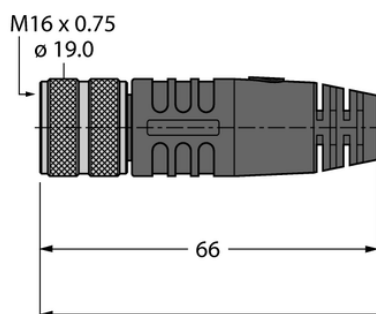

## Kabel do siłownika, czujnika i zasilania, PVC BKM14-E01-5/TEL - Turck

**Numer artykułu SKU:  
OC-TURCK040035**

Numer artykułu producenta:  
-----

Tylko na zamówienie

**TURCK**

### OPIS PRODUKTU

Wykonanie	Przewód podłączeniowy
Złącze A	Złącze żeńskie, M16 × 0,75, Prosty
Liczba styków	14
Uchwyt	Tworzywo sztuczne, TPU, Czarny
Nakrętka/śruba	mosiądz, CuZn, Niklowane
Napięcie nominalne	300 V
Prąd	3 A
Średnica przewodu	Ø 6.9 mm
Długość przewodu	5.0 m
Otulina przewodu	PCW, Czarny
Liczba żył przewodu	2
Klasa ochrony	IP67

### DANE TECHNICZNE

Nr kat.

OC-TURCK040035