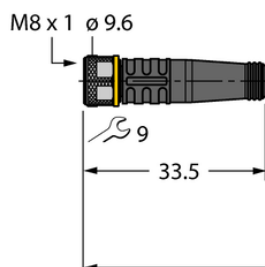

Kabel czujnika odpowiedni do stosowania z robotami PKG4M-2/TRL - Turck

**Numer artykułu SKU:  
OC-TURCK023073**

Numer artykułu producenta:  
-----

Tylko na zamówienie

**TURCK**

## OPIS PRODUKTU

Aplikacja	Sygnał
Wykonanie	Przewód podłączeniowy
Złącze A	Złącze żeńskie, M8 × 1, Prosty
Liczba styków	4
Uchwyt	Tworzywo sztuczne, TPU, Czarny
Nakrętka/śruba	mosiądz, CuZn, Niklowane
Prąd	4 A
Średnica przewodu	Ø 4.5 mm
Długość przewodu	2.0 m
Otulina przewodu	PUR, Czarny
Liczba żył przewodu	4
Klasa ochrony	IP67, IP69K
Cechy specjalne	Nadaje się do użytku z robotami
Certyfikaty	cULus, CE, UKCA