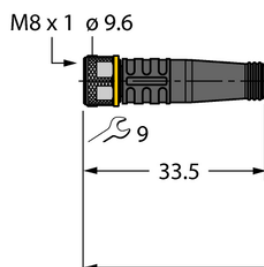

Kabel czujnika odpowiedni do stosowania z robotami PKG4M-5/TRL - Turck

**Numer artykułu SKU:
OC-TURCK023074**

Numer artykułu producenta:

Tylko na zamówienie

TURCK

OPIS PRODUKTU

Aplikacja	Sygnał
Wykonanie	Przewód podłączeniowy
Złącze A	Złącze żeńskie, M8 × 1, Prosty
Liczba styków	4
Uchwyt	Tworzywo sztuczne, TPU, Czarny
Nakrętka/śruba	mosiądz, CuZn, Niklowane
Prąd	4 A
Średnica przewodu	Ø 4.5 mm
Długość przewodu	5.0 m
Otulina przewodu	PUR, Czarny
Liczba żył przewodu	4
Klasa ochrony	IP67, IP69K
Cechy specjalne	Nadaje się do użytku z robotami
Certyfikaty	cULus, CE, UKCA