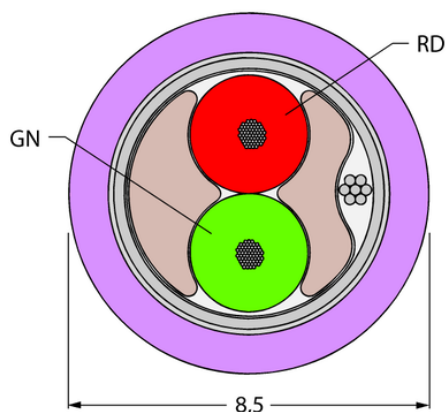

Kabel przyłączeniowy PROFIBUS CABLE 455-30M - Turck

Numer artykułu SKU:
OC-TURCK023194

Numer artykułu producenta:

Tylko na zamówienie

TURCK

OPIS PRODUKTU

Aplikacja	Dane
Liczba przewodów	2
Przekrój przewodu	0.34 mm ²
Protokół sieciowy	PROFIBUS-DP
Średnica przewodu	Ø 8.5 mm
Długość kabla	30.0 m
Otulina przewodu	PCW, Purpurowy
Ekran	Folia aluminiowa, cynowany przewód miedziany

DANE TECHNICZNE

Nr kat.

OC-TURCK023194