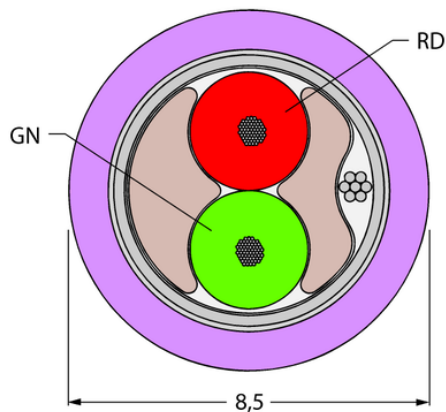

Kabel przyłączeniowy PROFIBUS CABLE 455-150M - Turck

Numer artykułu SKU:
OC-TURCK023196

Numer artykułu producenta:

Tylko na zamówienie

TURCK

OPIS PRODUKTU

Aplikacja	Dane
Liczba przewodów	2
Przekrój przewodu	0.34 mm ²
Protokół sieciowy	PROFIBUS-DP
Średnica przewodu	Ø 8.5 mm
Długość kabla	150.0 m
Otulina przewodu	PCW, Purpurowy
Ekran	Folia aluminiowa, cynowany przewód miedziany

DANE TECHNICZNE

Nr kat.

OC-TURCK023196